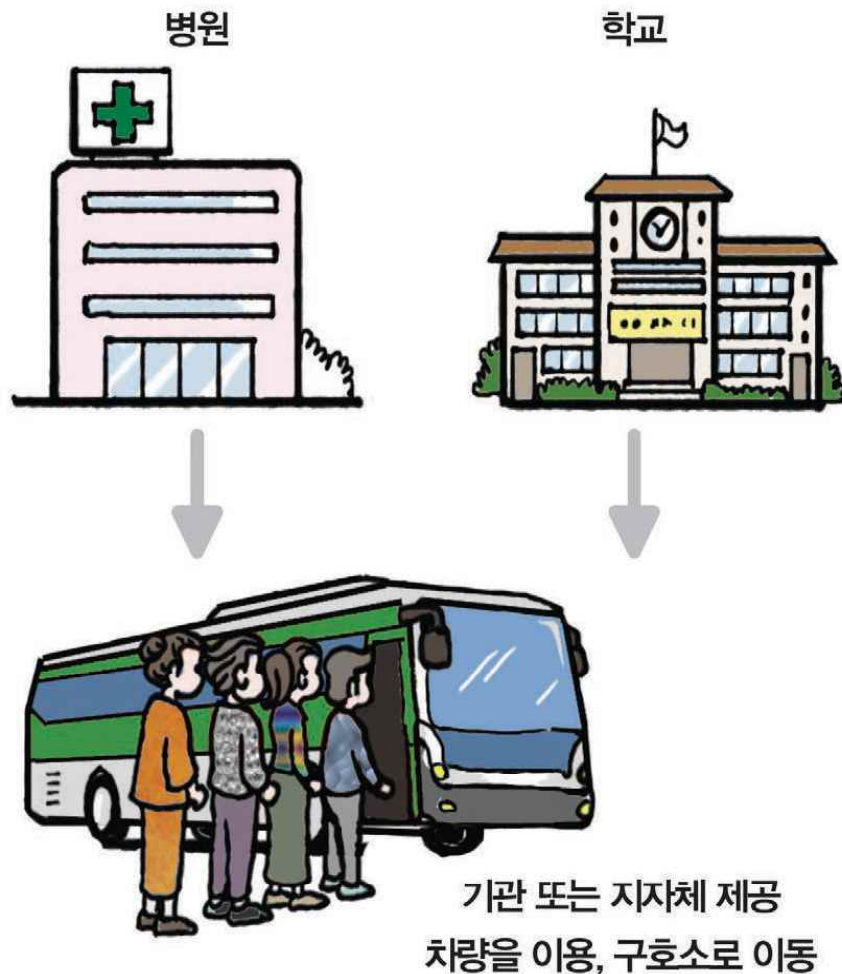

이렇게 행동하자

대피 안내를 받으면

마을 주변 집결지로 이동한 후,
지자체의 안내에 따라 차량을 이용,
질서 있게 구호소로 이동합니다.

지자체 안내요원의 안내에 따라 질서 있게 구호소로 이동합니다.

* 1차 집결지는 지역 상황에 따라 달라질 수 있습니다.

가족의 안부는 구호소에서

학교, 공공기관, 병원 등에서는 각 기관 또는
지자체 차량으로 구호소로 이동합니다.
직접 찾으러 가지 않아도 구호소에서
가족을 만나거나 안부를 확인할 수 있습니다.