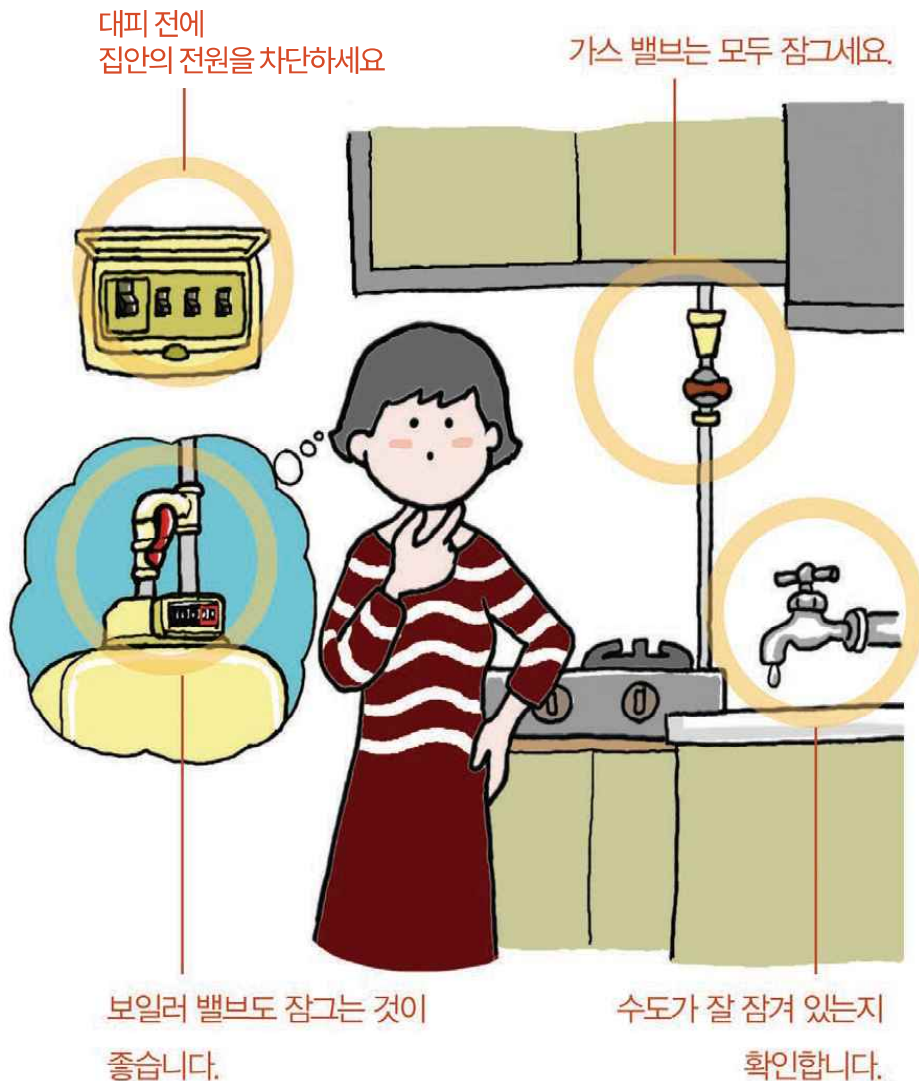

이렇게 행동하자

대피 준비 ①

방사능 오염을 막으려면, 외부 공기가
집으로 들어오지 않게 해야 합니다.

모든 창문을 닫습니다.

환풍기와 에어컨은 꺼야 합니다.

이렇게 행동하자

대피 준비 ②

화재나 감전 등의 안전사고가 일어나지 않도록 조치해야 합니다.