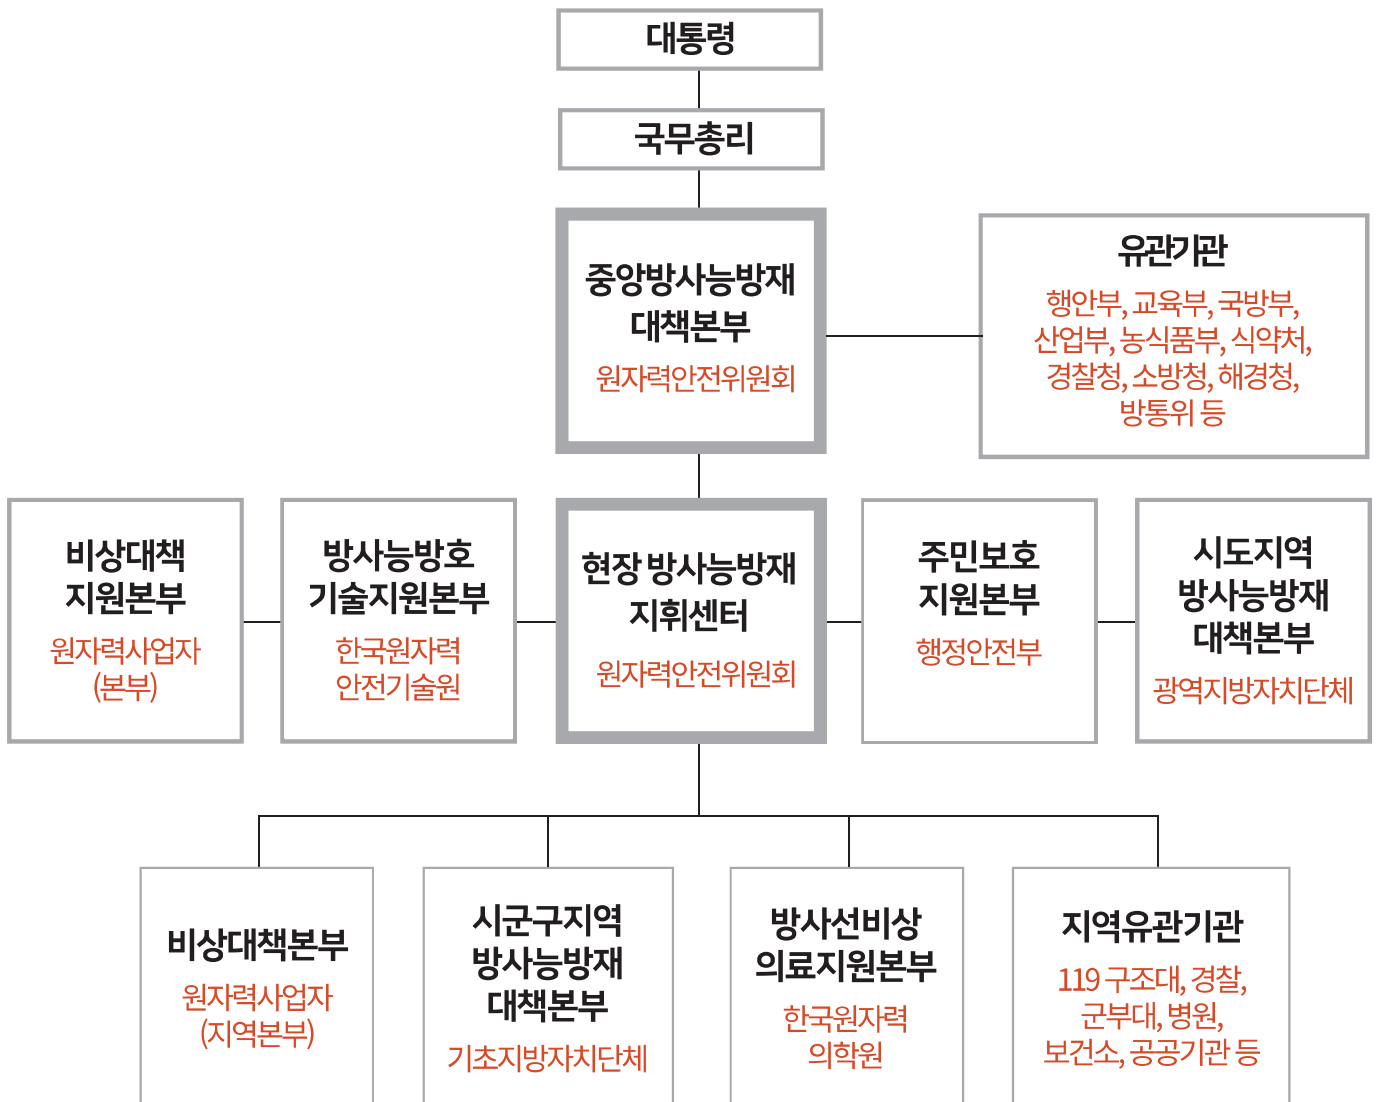

방사선비상

나를
지키는
행동

월성 원전

원자력안전위원회

경상북도

이 책자는 원자력시설에서 방사선비상이 발생할 경우
주민보호조치 및 방재대책에 대한 정보와
원전지역 주민 행동요령을 설명하고 있습니다.
이 책자를 통해 원전지역 주민들이 방사선비상에 대한
이해를 높이는 데 도움이 되기를 기대합니다.

이것만은 알아두자

- 방사선비상 _1
- 방사선비상이 발령되면 _2
- 백색·청색·적색비상 _4
- 방사선비상시 이렇게 알려드립니다 _6
- 방사선비상 발생시 이것만은 꼭 기억하세요 _7

이렇게 행동하자

- 대피 준비 ①~④ _8
- 대피 안내를 받으면 _12
- 가족의 안부는 구호소에서 _13

우리 지역 살펴보자

- 방사선비상계획구역 _14
- 원전 지역별 방사선비상계획구역 _16

이것만은 알아두자

방사선비상

방사성물질이 누출되었거나
누출될 위험이 있다고 예상될 경우,

주민안전을 위한 대피조치 등
긴급한 대응을 위하여 발령합니다.

* 방사선비상은 방사선 영향이 미치기 이전, 선제적으로 발령됩니다.

방사선비상이 발령되면

원자력사업자는 사고의 영향을 최소화하기 위해 긴급조치를 취함과 동시에, 원자력안전위원회 및 지자체 등에 신속히 상황을 알립니다.

* 비상에 대한 정보는 신속하고 정확하게 알려드립니다.

주민보호조치 및 원전사고 복구 관리를 위해 원자력안전위원회를 중심으로 관계부처 및 지자체, 유관기관 등이 협력하여 체계적으로 대응합니다.

국가 방사능방재체계

원자력안전위원회는 원자력시설 등의 방호 및 방사능방재대책법에 따라 방사능 재난으로부터 국민의 생명과 재산, 환경을 보호하기 위해 국가 차원의 종합적인 국가 방사능방재 체계를 구축하고 있습니다.

백색 · 청색 · 적색비상

원자력발전소의 사고와 피해의 심각성에 따라
백색, 청색, 적색비상으로 구분합니다.

백색비상

방사선 영향이
원자로건물 내부에
국한될 것으로 예상